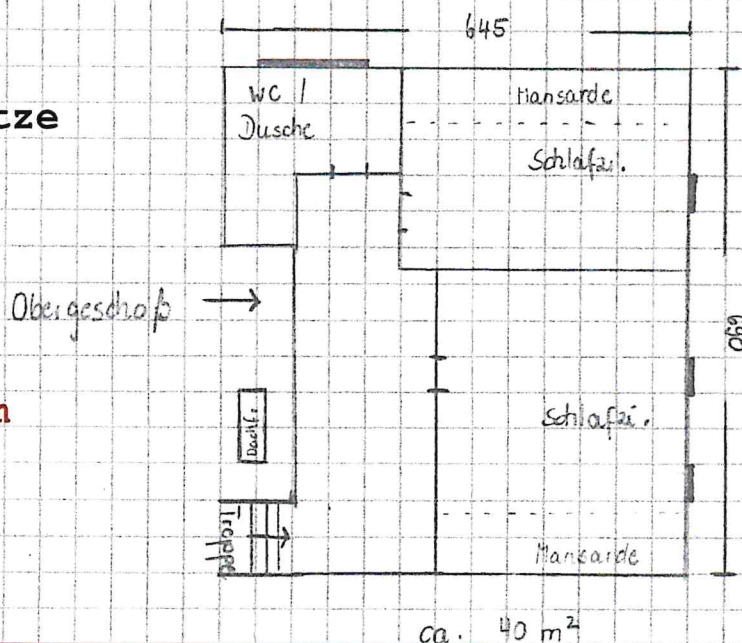

Wohnung in Asbach

Adresse

Asbach 5
94256 Drachselsried

Entfernung zur
Schule: 16 km

Wlan möglich!

Gesamtes Haus ist
möbliert.
Für ein oder zwei
Personen.

Autostellplätze
vorhanden.

Kontakt:

Maria Wilhelm
09923 / 2317
Asbach 7

Kellerbenutzung
mit Waschmaschine
" Bügelmaschine / bow - bratt

ges. 120 m²

WG-Zimmer für Referendare

Ort:	Stadeläcker 2, 94234 Viechtach (Blossersberg)
Größe des Zimmers:	16m ² gesamt: 67m ²
Kosten:	250,00€ warm
Sonstiges:	<ul style="list-style-type: none">- unmöbliert, Rest der Wohnung voll ausgestattet- Nichtraucherwohnung- keine Haustiere erlaubt- männlicher Mitbewohner
Kontakt:	Herr Marvi 0160/7890934