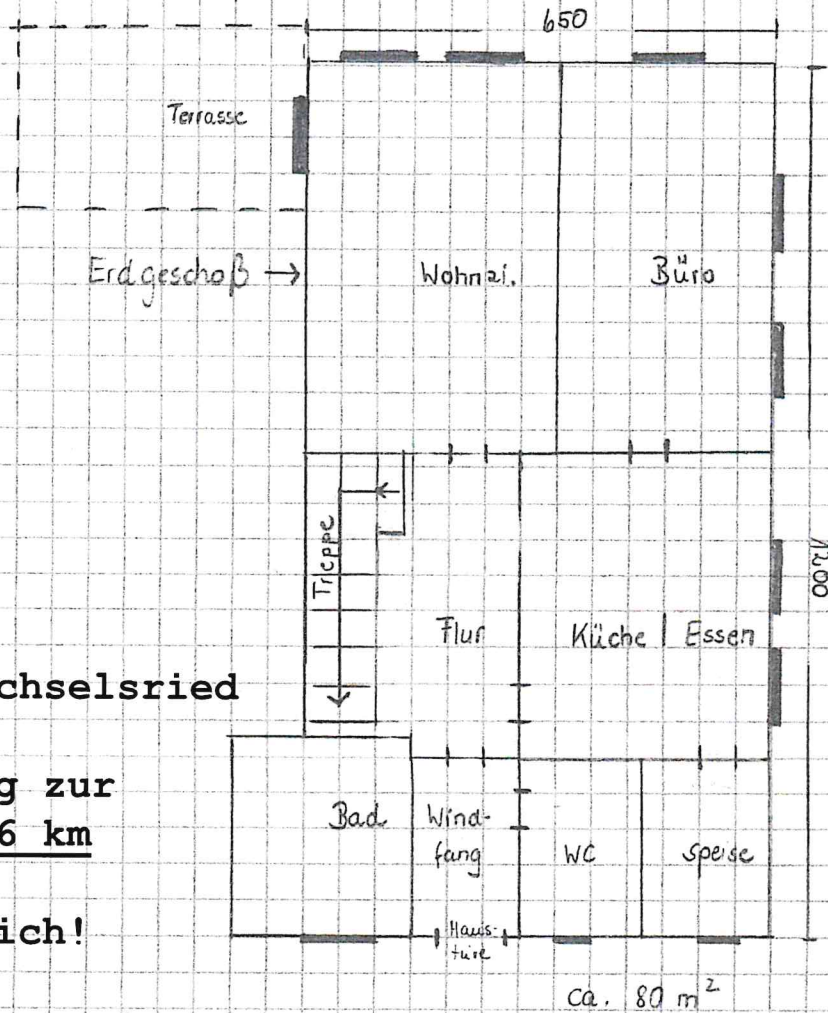

Wohnung in Asbach

Adresse

Asbach 5
94256 Drachselsried

Entfernung zur
Schule: 16 km

Wlan möglich!

Gesamtes Haus ist
möbliert.
Für ein oder zwei
Personen.

Autostellplätze
vorhanden.

Kontakt:

Maria Wilhelm
09923 / 2317
Asbach 7

Kellerbenutzung
mit Waschmaschine
" Bügelmaschine / bow - bratt

ges. 120 m²

WG-Zimmer für Referendare

Ort:	Stadeläcker 2, 94234 Viechtach (Blossersberg)
Größe des Zimmers:	16m ² gesamt: 67m ²
Kosten:	250,00€ warm
Sonstiges:	<ul style="list-style-type: none">- unmöbliert, Rest der Wohnung voll ausgestattet- Nichtraucherwohnung- keine Haustiere erlaubt- männlicher Mitbewohner
Kontakt:	Herr Marvi 0160/7890934