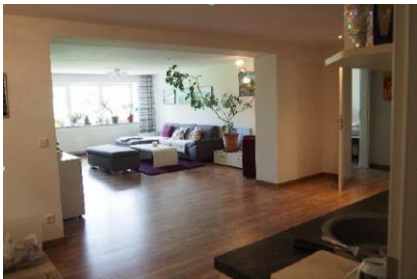

## ZU VERMIETEN

93 m<sup>2</sup> (110 m<sup>2</sup>) Einliegerwohnung mit separatem Eingang in 94262 Kollnburg

komplett möbliert

|  |                                |
|--|--------------------------------|
| Flur   | = 5,44 m <sup>2</sup>          |
| Wohn-/Essbereich mit Küchenzeile, Essplatz, Wohnraum | = 30,26 + 20,59 m <sup>2</sup> |
| Schlafzimmer   | = 19,66 m <sup>2</sup>         |
| Ankleidezimmer                                       | = 9,74 m <sup>2</sup>          |
| Bad mit Badewanne/Dusche/WC                          | = 13,19 m <sup>2</sup>         |
| Abstellraum mit Waschmaschine/Trockner               | = 7,51 m <sup>2</sup>          |
| Vorraum  | = 4,15 m <sup>2</sup>          |

siehe Grundriss (Skizze)

Wohnraum der ELW im UG

Schlafzimmer der ELW im UG

Bad/Dusche/WC der ELW im UG

**Fotos - bei näherem Interesse - gerne auf Anfrage  
Miete mtl. 550,00 € (Kaltmiete plus Nebenkosten)**