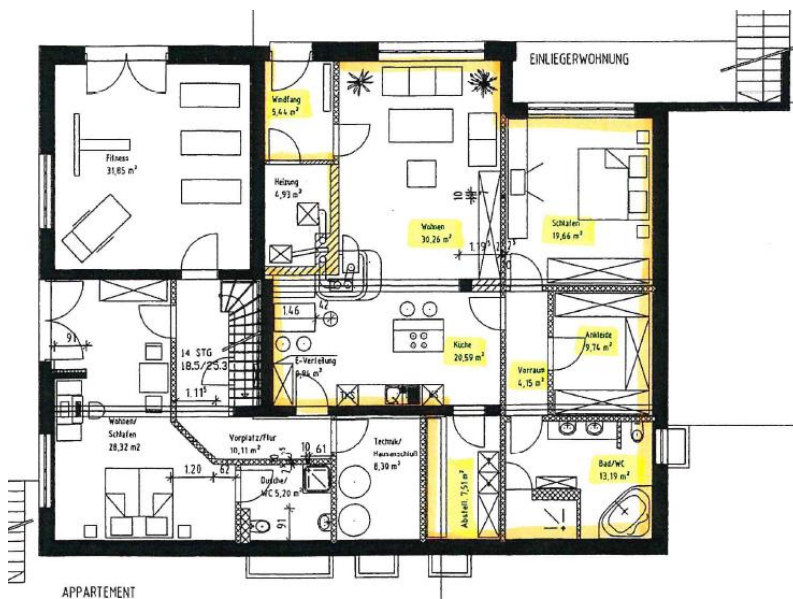

## ZU VERMIETEN

93 m<sup>2</sup> (110 m<sup>2</sup>) Einliegerwohnung mit separatem Eingang in 94262 Kollnburg

komplett möbliert

|  |                                |
|--|--------------------------------|
| Flur   | = 5,44 m <sup>2</sup>          |
| Wohn-/Essbereich mit Küchenzeile, Essplatz, Wohnraum | = 30,26 + 20,59 m <sup>2</sup> |
| Schlafzimmer   | = 19,66 m <sup>2</sup>         |
| Ankleidezimmer                                       | = 9,74 m <sup>2</sup>          |
| Bad mit Badewanne/Dusche/WC                          | = 13,19 m <sup>2</sup>         |
| Abstellraum mit Waschmaschine/Trockner               | = 7,51 m <sup>2</sup>          |
| Vorraum  | = 4,15 m <sup>2</sup>          |

siehe Grundriss (Skizze)

Wohnraum der ELW im UG

Schlafzimmer der ELW im UG

Bad/Dusche/WC der ELW im UG

**Fotos - bei näherem Interesse - gerne auf Anfrage  
Miete mtl. 550,00 € (Kaltmiete plus Nebenkosten)**